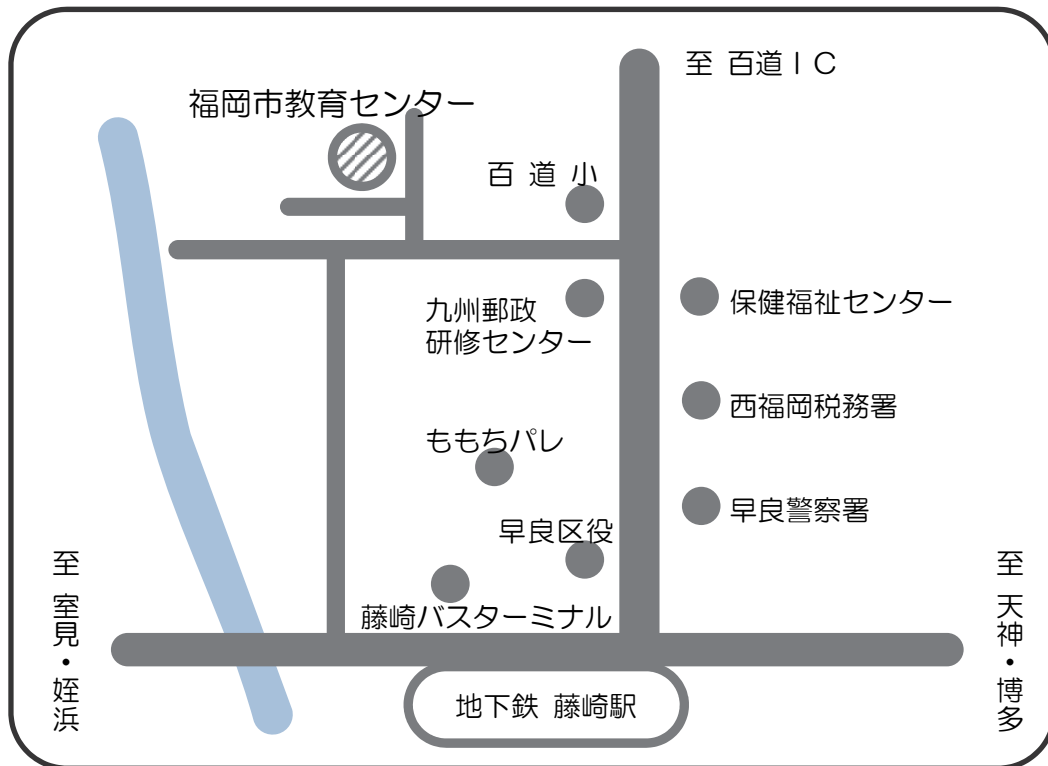

福岡市教育センターへのアクセス

福岡市内主要地からの所要時間

福岡市教育センター

〒814-0006 福岡市早良区百道3丁目10番1号
電話：092-822-2875 FAX：092-822-2825

<http://www.fuku-c.ed.jp/center/>

※福岡市教育センター駐車場にも駐車可能ですが、できるだけ公共交通機関をお使い下さい。
また、周辺にもコインパーキングがありますので、センターに駐車できない場合はご利用下さい。

↳ 「福岡市教育センター周辺駐車場情報」で検索